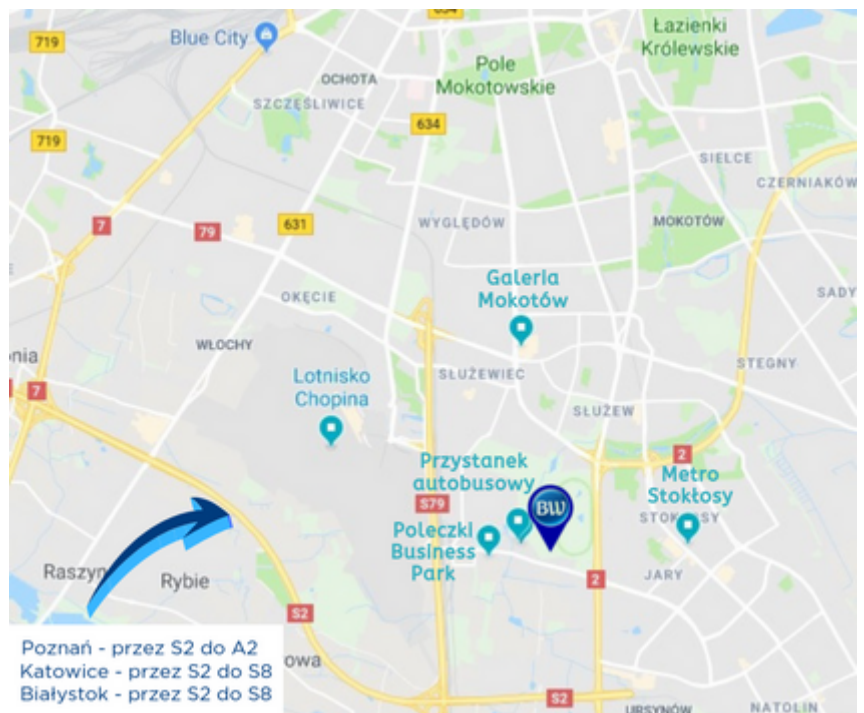

## Twoje miejsce w Warszawie

Best Western Hotel Poleczki należy do jednej z największych na świecie sieci hotelowych. Biznesowe Centrum Ursynowa, a w nim Best Western Hotel Poleczki, oddalony jest ok. 3,9 km od lotniska Okęcie im. F. Chopina. Dogodny dojazd do Centrum Warszawy, bliskość lotniska, doskonała komunikacja publiczna i własny dozorowany parking gwarantują udany pobyt, organizację szkoleń lub konferencji:

- lotnisko im. F.Chopina - 5 minut
- Poleczki Business Park - 3 minuty
- Linie autob. przy hotelu: 148, 165 i 331
- Metro Stokłosy (najbliższa stacja) - 5 minut
- Centrum miasta - 20 minut
- południowa obwodnica Warszawy - 5 minut
- Galeria Mokotów - 10 minut